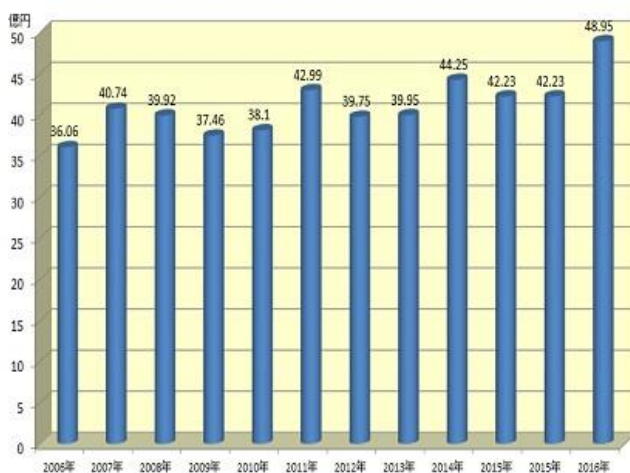

3. 会社の沿革

(1) 会社設立

1975年（昭和50年）

「不二保守工事株式会社」という名前で設立しました。

当社の前身は、物流搬送機械業界でパレタイジングロボット、垂直搬送機、垂直連続搬送機の国内主要メーカーとして知られる「不二輸送機工業」の工事課で主として同社製品の据付工事、メンテナンス等を手がけておりました。

1975年には、経験を十分に踏まえ体制も整ってきたため、更なるお客様へのサービス向上を図ることを主目的に独立し「不二保守工事株式会社」設立となりました。

(2) 社名変更

1993年（平成5年）

「ファインテック株式会社」に社名を変更しました。

会社設立後18年が経過し、体制が充実してきたこと、また、不二輸送機工業の製品の据付工事・メンテナンスのみの業務から広く周辺機器、物流機器のエンジニアリング、各種省力化設備の販売等マテハン全般へと業容が拡大してきたため、より実態にマッチした社名へと変更致しました。

「ファインテック株式会社（**FINETECH Co., Ltd.**）」の社名は読んで字のごとく、素晴らしい技術（**Fine tech**）をもって、ロボットエンジニアリング、物流、マテハンの分野でお客様のお役に立つ企業となるという当社の信念を表しております。

(3) 年商推移

ファインテック年商推移