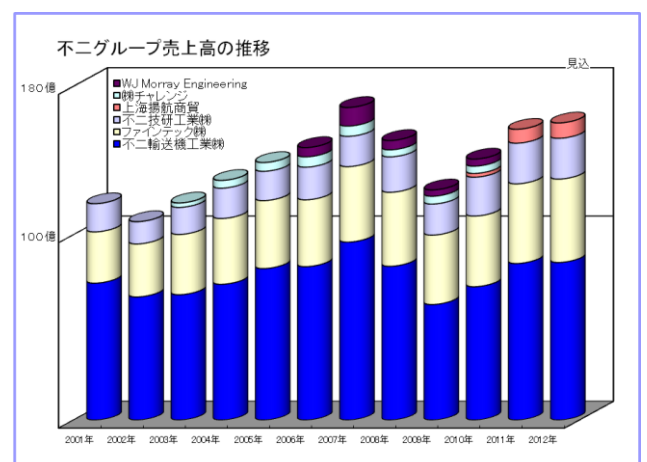

不二グループ年商推移